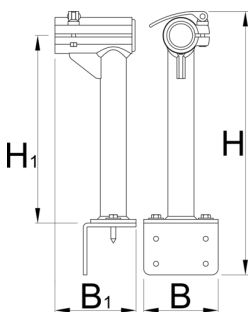

Ogrodje za 1693.2

1693.25

B

B1

H

H1

623251

120

130.5

421

306

2690

* Slike proizvodov so simbolične. Vse dimenzije so v mm, masa v g. Vse navedene dimenzije lahko odstopajo v tolerančnih merah.