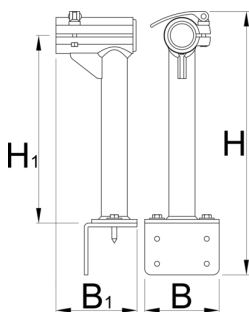

Stand body for 1693.2

1693.25

B

B1

H

H1

623251

120

130.5

421

306

2690

* Obrázky sú symbolické. Všetky rozmery sú v mm, hmotnosť je v g. Všetky udané rozmery sa môžu líšiť v rámci tolerancie.