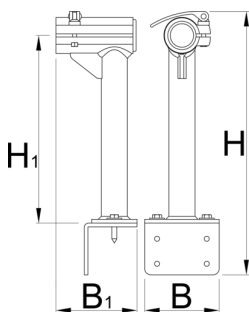

# Stand body for 1693.2

1693.25

B

B1

H

H1

623251

120

130.5

421

306

2690

\* Obrázky sú symbolické. Všetky rozmery sú v mm, hmotnosť je v g. Všetky udané rozmery sa môžu líšiť v rámci tolerancie.