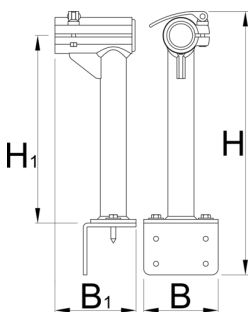

Stand body for 1693.2

1693.25

B

B1

H

H1

623251

120

130.5

421

306

2690

* Imaginea produsului este simbolica.Toate dimensiunile sunt exprimate în mm,greutatea în grame.