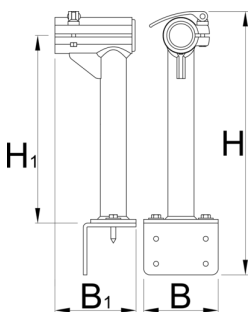

# Stand body for 1693.2

1693.25

B

B1

H

H1

623251

120

130.5

421

306

2690

\* Сликите на производите се симболични. Сите димензии се во мм, тежината е во грамови. Сите наведени димензии може да се разликуваат во ниво на толеранција