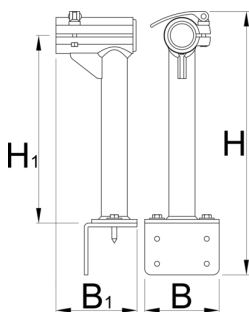

Stand body for 1693.2

1693.25

B

B1

H

H1

623251

120

130.5

421

306

2690

* Сликите на производите се симболични. Сите димензии се во мм, тежината е во грамови. Сите наведени димензии може да се разликуваат во ниво на толеранција