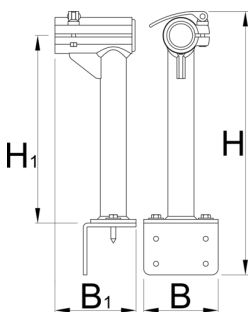

# Stand body for 1693.2

1693.25

B

B1

H

H1

623251

120

130.5

421

306

2690

\* Slike proizvoda su simbolične. Sve dimenzije su u mm, masa je u g.