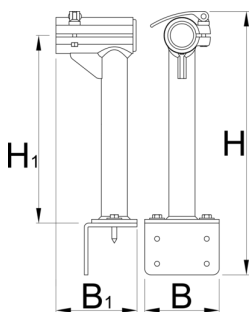

# Stand body for 1693.2

1693.25

B

B1

H

H1

623251

120

130.5

421

306

2690

\* Slike proizvoda su simbolične. Sve dimenzije su u mm, masa je u g.