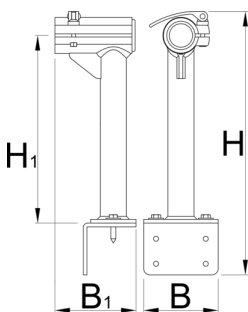

Stand body for 1693.2

1693.25

B

B1

H

H1

623251

120

130.5

421

306

2690

* Οι εικόνες των προϊόντων είναι συμβολικές. Όλες οι διαστάσεις είναι σε mm, το βάρος είναι σε γραμμάρια. Όλες οι αναφερόμενες διαστάσεις μπορεί να διαφέρουν σε ανοχές.