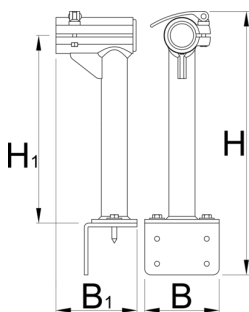

Stand body for 1693.2

1693.25

B

B1

H

H1

623251

120

130.5

421

306

2690

* Οι εικόνες των προϊόντων είναι συμβολικές. Όλες οι διαστάσεις είναι σε mm, το βάρος είναι σε γραμμάρια. Όλες οι αναφερόμενες διαστάσεις μπορεί να διαφέρουν σε ανοχές.