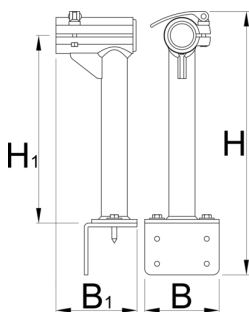

Stand body for 1693.2

1693.25

B

B1

H

H1

623251

120

130.5

421

306

2690

* Obrázky produktů jsou symbolické. Všechny rozměry jsou v mm a hmotnost v gramech. Všechny uvedené rozměry se mohou lišit v toleranci.