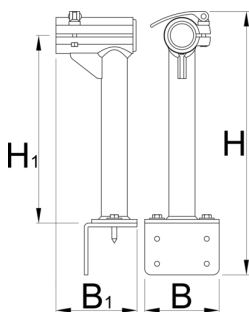

# Stand body for 1693.2

1693.25

B

B1

H

H1

623251

120

130.5

421

306

2690

\* Obrázky produktů jsou symbolické. Všechny rozměry jsou v mm a hmotnost v gramech. Všechny uvedené rozměry se mohou lišit v toleranci.