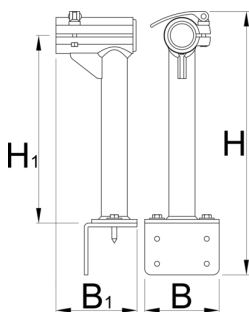

Stand body for 1693.2

1693.25

B

B1

H

H1

623251

120

130.5

421

306

2690

* Slike proizvoda su simbolične. Sve dimenzije su u mm, masa je u g.