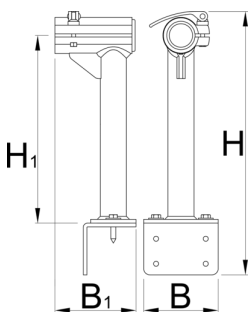

# Корпус на стойка за 1693.2

1693.25

B

B1

H

H1

623251

120

130.5

421

306

2690

\* Снимките на продуктите са символични. Всички размери са в мм., теглото е в грамове .