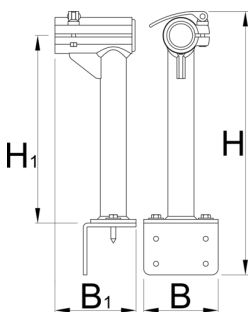

Stand body for 1693.2

1693.25

B

B1

H

H1

623251

120

130.5

421

306

2690

* Afbeeldingen van producten zijn symbolisch. Alle afmetingen zijn in mm, en het gewicht in grammen. Alle vermelde afmetingen kunnen variëren in tolerantie.