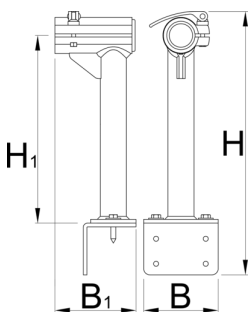

# Stand body for 1693.2

1693.25

B

B1

H

H1

623251

120

130.5

421

306

2690

\* Afbeeldingen van producten zijn symbolisch. Alle afmetingen zijn in mm, en het gewicht in grammen. Alle vermelde afmetingen kunnen variëren in tolerantie.