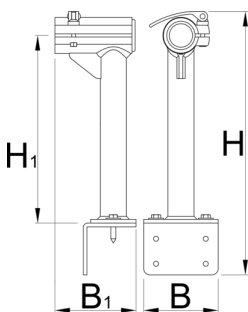

Stand body for 1693.2

1693.25

B

B1

H

H1

623251

120

130.5

421

306

2690

* Afbeeldingen van producten zijn symbolisch. Alle afmetingen zijn in mm, en het gewicht in grammen. Alle vermelde afmetingen kunnen variëren in tolerantie.