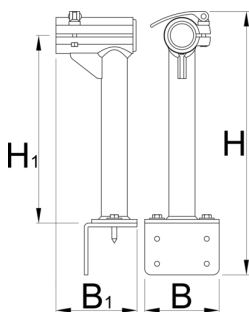

Stand body for 1693.2

1693.25

B

B1

H

H1

623251

120

130.5

421

306

2690

* Imazhet e produkteve janë simbolike. Të gjitha dimensionet janë në mm, pesha në gram. Të gjitha dimensionet e listuara mund të ndryshojnë në tolerancë.