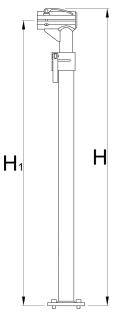

Frame for single clamp pro repair stand, without clamp and plate

1693.5B

	$H\uparrow$	$H\downarrow$	H1 max	H1 min	
623248	1599	974	1560	935	5700

* Ürünlerin resimleri semboliktir. Bütün boyutlar mm ve ağırlık gram cinsindedir.