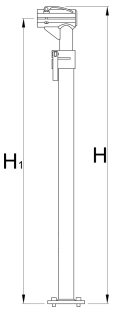

# Frame for single clamp pro repair stand, without clamp and plate

1693.5B

	$H\uparrow$	$H\downarrow$	H1 max	H1 min	
623248	1599	974	1560	935	5700

\* Ürünlerin resimleri semboliktir. Bütün boyutlar mm ve ağırlık gram cinsindedir.