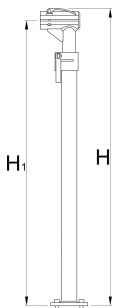

# Ram za Pro stalak za servisiranje sa jednim prihvatnim čeljustima, bez čeljusti i postolja

1693.5B

623248

H↑

1599

H↓

974

H1 max

1560

H1 min

935

5700

\* Fotografije proizvoda su simbolične. Sve dimenzije su u mm, a težina u gramima. Sve navedene dimenzije mogu odstupati u granicama tolerancija.