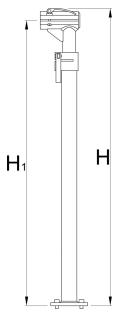

Ram za Pro stalak za servisiranje sa jednim prihvatnim čeljustima, bez čeljusti i postolja

1693.5B

623248

H↑

1599

H↓

974

H1 max

1560

H1 min

935

5700

* Fotografije proizvoda su simbolične. Sve dimenzije su u mm, a težina u gramima. Sve navedene dimenzije mogu odstupati u granicama tolerancija.