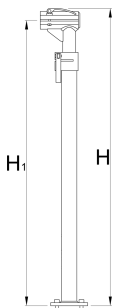

Ram za Pro stalak za servisiranje sa jednim prihvatnim čeljustima, bez čeljusti i postolja

1693.5B

623248

H↑

1599

H↓

974

H1 max

1560

H1 min

935

5700

* Fotografije proizvoda su simbolične. Sve dimenzije su u mm, a težina u gramima. Sve navedene dimenzije mogu odstupati u granicama tolerancija.