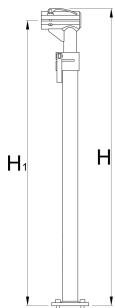

Rám pre jedno svorkový profi stojan na servis, bez svorky a dosky

1693.5B

623248

H↑

1599

H↓

974

H1 max

1560

H1 min

935

5700

* Obrázky sú symbolické. Všetky rozmery sú v mm, hmotnosť je v g. Všetky udané rozmery sa môžu líšiť v rámci tolerancie.