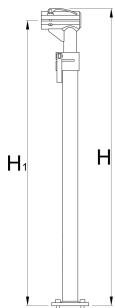

Frame for single clamp pro repair stand, without clamp and plate

1693.5B

623248

H↑

1599

H↓

974

H1 max

1560

H1 min

935

5700

* Obrázky sú symbolické. Všetky rozmery sú v mm, hmotnosť je v g. Všetky udané rozmery sa môžu líšiť v rámci tolerancie.