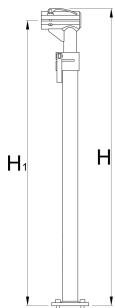

Рама для одних тисков, без тисков и плиты

1693.5B

623248

H↑

1599

H↓

974

H1 max

1560

H1 min

935

5700

* Изображения продуктов носят демонстрационный характер. Все размеры указаны в миллиметрах, вес в граммах.