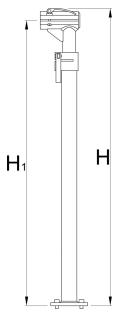

Stelaż do stojaka z pojedynczym uchwytem, bez podstawy i uchwytu

1693.5B

623248

H↑

1599

H↓

974

H1 max

1560

H1 min

935

5700

* Przedstawiony wygląd produktu jest orientacyjny. Wszystkie wymiary są w mm, podana waga w gramach