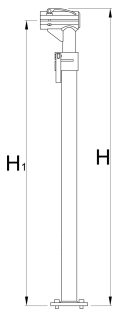

Frame for single clamp pro repair stand, without clamp and plate

1693.5B

623248

H↑

1599

H↓

974

H1 max

1560

H1 min

935

5700

* Afbeeldingen van producten zijn symbolisch. Alle afmetingen zijn in mm en gewicht in gram. Alle vermelde afmetingen kunnen variëren in tolerantie.