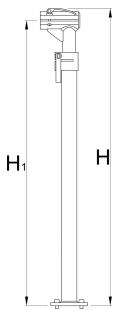

# Frame for single clamp pro repair stand, without clamp and plate

1693.5B

	$H \uparrow$	$H \downarrow$	H1 max	H1 min	
623248	1599	974	1560	935	5700

\* Сликите на производите се симболични. Сите димензии се во мм, тежината е во грамови. Сите наведени димензии може да се разликуваат во ниво на толеранција