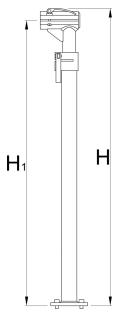

Frame for single clamp pro repair stand, without clamp and plate

1693.5B

	$H\uparrow$	$H\downarrow$	H1 max	H1 min	
623248	1599	974	1560	935	5700

* Le immagini dei prodotti sono puramente simboliche. Tutte le dimensioni sono in mm, peso in grammi.