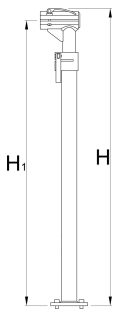

Frame for single clamp pro repair stand, without clamp and plate

1693.5B

623248

H↑

1599

H↓

974

H1 max

1560

H1 min

935

5700

* A termékeképek illusztrációk. Minden feltüntetett méret milliméterben, a tömegek grammban. Az összes feltüntetett méret eltérhet a toleranciának megfelelően.