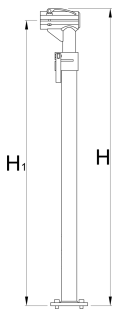

Frame for single clamp pro repair stand, without clamp and plate

1693.5B

	$H\uparrow$	$H\downarrow$	H1 max	H1 min	
623248	1599	974	1560	935	5700

* Slike proizvoda su simbolične. Sve dimenzije su u mm, masa je u g.