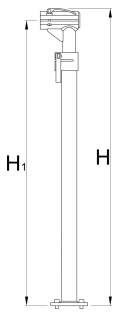

Σκελετός για μονή βάση επισκευής ποδηλάτου, χωρίς σιαγόνα και πλάκα

1693.5B

623248

H↑

1599

H↓

974

H1 max

1560

H1 min

935

5700

* Οι εικόνες των προϊόντων είναι συμβολικές. Όλες οι διαστάσεις είναι σε mm, το βάρος είναι σε γραμμάρια. Όλες οι αναφερόμενες διαστάσεις μπορεί να διαφέρουν σε ανοχές.