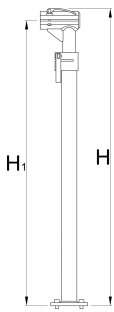

Frame for single clamp pro repair stand, without clamp and plate

1693.5B

623248

H↑

1599

H↓

974

H1 max

1560

H1 min

935

5700

* Οι εικόνες των προϊόντων είναι συμβολικές. Όλες οι διαστάσεις είναι σε mm, το βάρος είναι σε γραμμάρια. Όλες οι αναφερόμενες διαστάσεις μπορεί να διαφέρουν σε ανοχές.