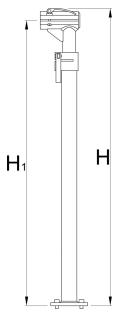

# Montageständer für Spannfutter, ohne Platte und Spannfutter

1693.5B

623248

H↑

1599

H↓

974

H1 max

1560

H1 min

935

5700

\* Bilder von Produkten sind Symbolfotos. Abmessungen sind in mm, Gewichte in Gramm.