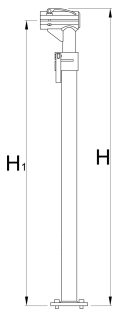

# Frame for single clamp pro repair stand, without clamp and plate

1693.5B

623248

H↑

1599

H↓

974

H1 max

1560

H1 min

935

5700

\* Les images des produits ne sont pas contractuelles. Toutes les dimensions sont en mm, les poids en grammes.