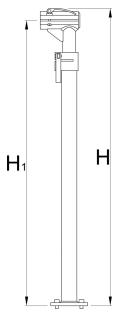

Frame for single clamp pro repair stand, without clamp and plate

1693.5B

623248

H↑

1599

H↓

974

H1 max

1560

H1 min

935

5700

* Les images des produits ne sont pas contractuelles. Toutes les dimensions sont en mm, les poids en grammes.