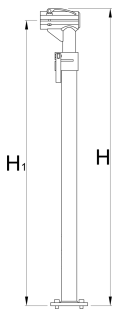

Frame for single clamp pro repair stand, without clamp and plate

1693.5B

			H1 max	H1 min	
623248	1599	974	1560	935	5700

* Les images des produits ne sont pas contractuelles. Toutes les dimensions sont en mm, les poids en grammes.