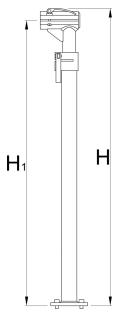

Frame for single clamp pro repair stand, without clamp and plate

1693.5B

	 H↑	 H↓	H1 max	H1 min	
623248	1599	974	1560	935	5700

* Les images des produits ne sont pas contractuelles. Toutes les dimensions sont en mm, les poids en grammes.