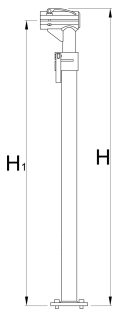

# Bastidor para soporte de reparación profesional de una abrazadera, sin abrazadera ni placa

1693.5B

623248

H↑

1599

H↓

974

H1 max

1560

H1 min

935

5700

\* Las imágenes de los productos son simbólicas. Todas las dimensiones son en mm, peso en gramos.