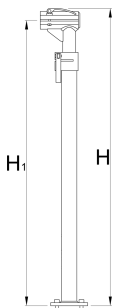

Rám pro opravný stojan s jednou svorkou, bez svorky a desky

1693.5B

623248

$H\uparrow$

1599

$H\downarrow$

974

H1 max

1560

H1 min

935

5700

* Obrázky produktů jsou symbolické. Všechny rozměry jsou v mm a hmotnost v gramech. Všechny uvedené rozměry se mohou lišit v toleranci.