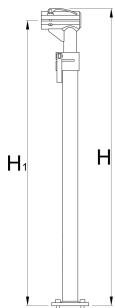

Frame for single clamp pro repair stand, without clamp and plate

1693.5B

623248

H↑

1599

H↓

974

H1 max

1560

H1 min

935

5700

* Obrázky produktů jsou symbolické. Všechny rozměry jsou v mm a hmotnost v gramech. Všechny uvedené rozměry se mohou lišit v toleranci.