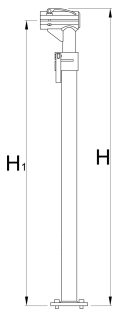

Frame for single clamp pro repair stand, without clamp and plate

1693.5B

623248

H↑

1599

H↓

974

H1 max

1560

H1 min

935

5700

* Slike proizvoda su simbolične. Sve dimenzije su u mm, masa je u g.