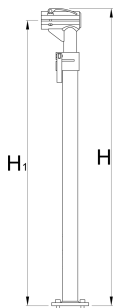

Корпус за професионален стенд , без челюст и плоча

1693.5B

H↑

H↓

H1 max

H1 min

623248

1599

974

1560

935

5700

* Снимките на продуктите са символични. Всички размери са в мм., теглото е в грамаве .