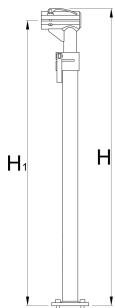

Корпус за професионален стенд , без челюст и плоча

1693.5B

623248

H↑

1599

H↓

974

H1 max

1560

H1 min

935

5700

* Снимките на продуктите са символични. Всички размери са в мм., теглото е в грамаве .