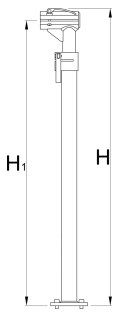

# Frame for single clamp pro repair stand, without clamp and plate

1693.5B

623248

H↑

1599

H↓

974

H1 max

1560

H1 min

935

5700

\* Afbeeldingen van producten zijn symbolisch. Alle afmetingen zijn in mm, en het gewicht in grammen. Alle vermelde afmetingen kunnen variëren in tolerantie.