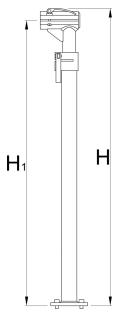

Frame for single clamp pro repair stand, without clamp and plate

1693.5B

623248

H↑

1599

H↓

974

H1 max

1560

H1 min

935

5700

* Afbeeldingen van producten zijn symbolisch. Alle afmetingen zijn in mm, en het gewicht in grammen. Alle vermelde afmetingen kunnen variëren in tolerantie.