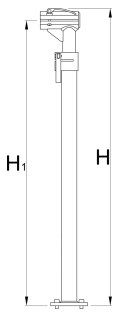

Frame for single clamp pro repair stand, without clamp and plate

1693.5B

623248

H↑

1599

H↓

974

H1 max

1560

H1 min

935

5700

* Afbeeldingen van producten zijn symbolisch. Alle afmetingen zijn in mm, en het gewicht in grammen. Alle vermelde afmetingen kunnen variëren in tolerantie.