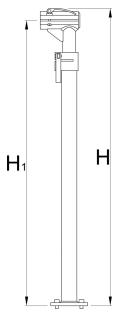

Montagegeständer für Spannfutter, ohne Platte und Spannfutter

1693.5B

623248

H↑

1599

H↓

974

H1 max

1560

H1 min

935

5700

* Bilder von Produkten sind Symbolfotos. Abmessungen sind in mm, Gewichte in Gramm.