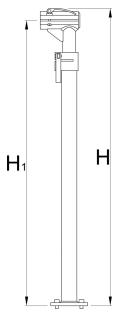

Montageständer für Spannfutter, ohne Platte und Spannfutter

1693.5B

623248

H↑

1599

H↓

974

H1 max

1560

H1 min

935

5700

* Bilder von Produkten sind Symbolfotos. Abmessungen sind in mm, Gewichte in Gramm.