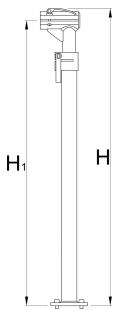

# Frame for single clamp pro repair stand, without clamp and plate

1693.5B

623248

H↑

1599

H↓

974

H1 max

1560

H1 min

935

5700

\* Imazhet e produkteve janë simbolike. Të gjitha dimensionet janë në mm, pesha në gram. Të gjitha dimensionet e listuara mund të ndryshojnë në tolerancë.