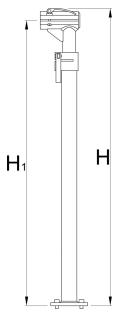

# Frame for single clamp pro repair stand, without clamp and plate

1693.5B

623248

H↑

1599

H↓

974

H1 max

1560

H1 min

935

5700

\* Imazhet e produkteve janë simbolike. Të gjitha dimensionet janë në mm, pesha në gram. Të gjitha dimensionet e listuara mund të ndryshojnë në tolerancë.