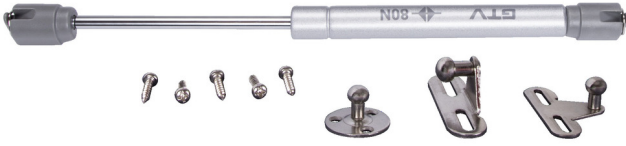

Telescop for door

TEL990

			
628744	80N	1000	129
628745	100N	1250	129
628746	120N	1500	129

* Ürünlerin resimleri semboliktir. Bütün boyutlar mm ve ağırlık gram cinsindedir.