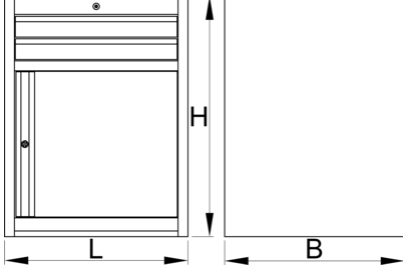

Alet sandığı geniş - 2 çekmece ve kapı

990WDD2-BLACK

Profiles

Product features

- malzeme: sac metal
- kilitleme sistemi
- lock with key included also foam keyring
- bilyalı sürgülü çekmeceler
- sentetik örtü çekmeceleri ve aletleri hasarlardan korur
- kadmiyum ve kurşun içermeyen renkle ekolojik lake kaplamalıdır
- 2 çekmece (2 x U 564 x G 570 x Y 70 mm)

- kapılı
- temel ölçüler U 663 x G 650 x Y 870 mm
- toplam çekmece hacmi: 45 litre
- çekmecelerde SOS alet tepsisi sisteminin kullanılması mümkündür
- Her çekmecenin maksimum kapasitesi: 50kg

	L	B	H	
629433	663	650	870	44000

* Ürünlerin resimleri semboliktir. Bütün boyutlar mm ve ağırlık gram cinsindedir.

Accessories

Geniş çekmeceler için bölmeler

Geniş aletli göğüs altı tabanı

Spare parts

Set of locks with keys

Ball-bearing slide, set of 1 pair