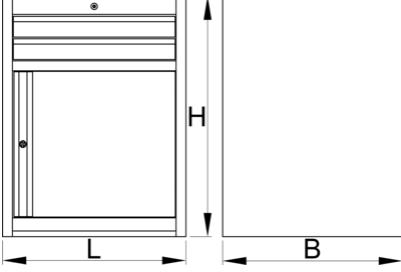

## Product features

- malzeme: sac metal
- kilitleme sistemi
- lock with key included also foam keyring
- bilyalı sürgülü çekmeceler
- sentetik örtü çekmeceleri ve aletleri hasarlardan korur
- kadmiyum ve kurşun içermeyen renkle ekolojik lake kaplamalıdır
- 2 çekmece (2 x U 564 x G 570 x Y 70 mm)

- kapılı
- temel ölçüler U 663 x G 650 x Y 870 mm
- toplam çekmece hacmi: 45 litre
- çekmecelerde SOS alet tepsisi sisteminin kullanılması mümkündür
- Her çekmecenin maksimum kapasitesi: 50kg

	L	B	H	
629433	663	650	870	44000

\* Ürünlerin resimleri semboliktir. Bütün boyutlar mm ve ağırlık gram cinsindedir.