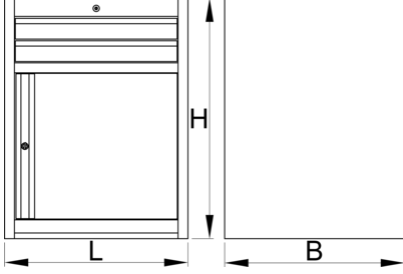

Alet sandığı geniş - 2 çekmece ve kapı

990WDD2-BLACK

Profiles

Product features

- malzeme: sac metal
- kilitleme sistemi
- lock with key included also foam keyring
- bilyalı sürgülü çekmeceler
- sentetik örtü çekmeceleri ve aletleri hasarlardan korur
- kadmiyum ve kurşun içermeyen renkle ekolojik lake kaplamalıdır
- 2 çekmece (2 x U 564 x G 570 x Y 70 mm)

- kapılı
- temel ölçüler U 663 x G 650 x Y 870 mm
- toplam çekmece hacmi: 45 litre
- çekmecelerde SOS alet tepsisi sisteminin kullanılması mümkündür
- Her çekmecenin maksimum kapasitesi: 50kg

	L	B	H	
629433	663	650	870	44000

* Ürünlerin resimleri semboliktir. Bütün boyutlar mm ve ağırlık gram cinsindedir.

Accessories

Geniş çekmeceler için bölmeler

Geniş aletli göğüs altı tabanı

Spare parts

Set of locks with keys