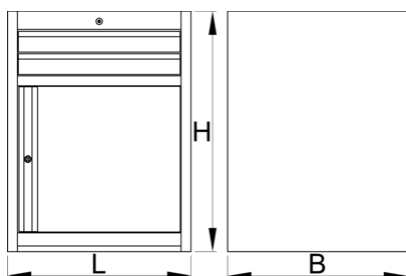

# Predalnik, široki, z 2 predaloma z vrati

990WDD2-BLACK

## Atributi izdelka

- material: Premium Plus pločevina
- centralno zaklepanje predalov s ključavnico in pregibnim ključem
- ključavnica s ključem vsebuje tudi obesek
- 100% izvlečni predali z visoko kakovostnimi krogličnimi vodili
- sintetična obloga ščiti predale in orodje pred poškodbo
- uporaba eko barve s standardom kvalitete QualiCoat
- 2 predala (2 x D 564 x Š 570 x V 70 mm)

- z vrati
- osnovne mere D 663 x Š 650 x V 870 mm
- skupna prostornina predalov: 45 litrov
- v predalih možna uporaba SOS sistema vložkov
- maksimalna nosilnost posameznega predala: 50kg

	<b>L</b>	<b>B</b>	<b>H</b>	
629433	663	650	870	44000

\* Slike proizvodov so simbolične. Vse dimenzije so v mm, teža v g. Vse navedene dimenzije lahko odstopajo v tolerančnih merah.