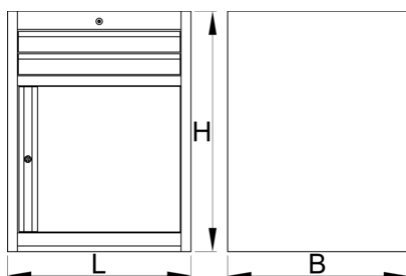

Široká skriňa na náradie - 2 zásuvky

990WDD2-BLACK

Profiles

Product features

- materiál: premium plus oceľový plech
- centrálny uzamykací systém so zámkom a skladacím kľúčom
- zámok s kľúčom vrátane penovej kľúčienky
- zásuvky s klznými lištami a guľovými ložiskami
- syntetický povlak chráni zásuvky a skrinku pred poškodením
- lakované ekologickou farbou QualiCoat
- 2 zásuvky (2 x L 564 x W 570 x H 70 mm)

- s dvierkami
- základné rozmery L 663 x W 650 x H 870 mm
- celkový objem zásuviek: 45 litrov
- možné použiť SOS zásobník
- Maximálna nosnosť každej zásuvky: 50 kg

	L	B	H	
629433	663	650	870	44000

* Obrázky sú symbolické. Všetky rozmery sú v mm, hmotnosť je v g. Všetky udané rozmery sa môžu líšiť v rámci tolerancie.