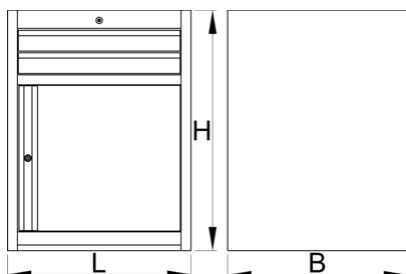

Тумба инструментальная широкая, 2 ящика и шкафчик с дверцей

990WDD2-BLACK

Профили

Описание товара

- материал: листовая сталь Premium Plus
- центральная запирающая система с замком и складным ключом
- замок и ключ в комплекте
- полностью выдвигающиеся ящики на шарикоподшипниках с салазками
- пластиковое покрытие предохраняет ящики и инструмент от повреждений

- используется экологичное покрытие, соответствующее стандарту качества Qualicoat
- два ящика размерами 564x570x70 мм
- шкафчик с дверцей
- габаритные размеры Д 663 x Ш 650 x В 870 мм
- общий объем ящиков: 45 литров
- возможность использования SOS-ложементов
- максимальная грузоподъемность каждого ящика: 50 кг

	L	B	H	
629433	663	650	870	44000

* Изображения продуктов носят демонстрационный характер. Все размеры указаны в миллиметрах, вес в граммах.

Аксессуары

Разделители для широких ящиков

Основание ящика для инструментов, широкое