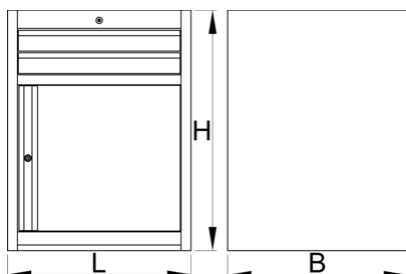

- используется экологичное покрытие, соответствующее стандарту качества Qualicoat
- два ящика размерами 564x570x70 мм
- шкафчик с дверцей
- габаритные размеры Д 663 x Ш 650 x В 870 мм
- общий объем ящиков: 45 литров
- возможность использования SOS-ложементов
- максимальная грузоподъемность каждого ящика: 50 кг

	<b>L</b>	<b>B</b>	<b>H</b>	
629433	663	650	870	44000

\* Изображения продуктов носят демонстрационный характер. Все размеры указаны в миллиметрах, вес в граммах.