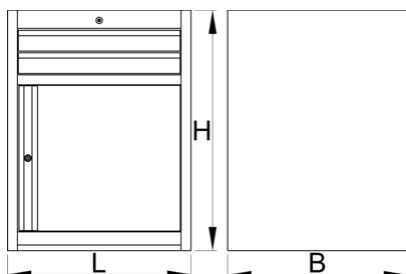

- используется экологичное покрытие, соответствующее стандарту качества Qualicoat
- два ящика размерами 564x570x70 мм
- шкафчик с дверцей
- габаритные размеры Д 663 x Ш 650 x В 870 мм
- общий объем ящиков: 45 литров
- возможность использования SOS-ложементов
- максимальная грузоподъемность каждого ящика: 50 кг

	L	B	H	
629433	663	650	870	44000

* Изображения продуктов носят демонстрационный характер. Все размеры указаны в миллиметрах, вес в граммах.

Аксессуары

Разделители для широких ящиков

Основание ящика для инструментов, широкое

Запасные детали

Комплект замков с ключами

Подшипник скольжения