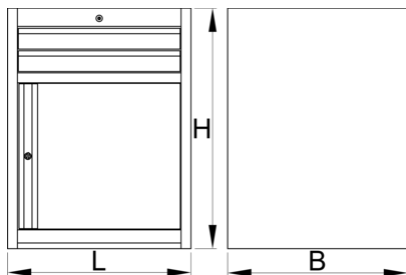

carucior larg 2 sertare

990WDD2-BLACK

Profile

Caracteristicile produsului

- tabla cu gauri perforate
- sistem de inchidere
- lock with key included also foam keyring
- sertare pe rulmenti
- protectie a sertarelor sintetica si a sculelor contra deteriorarii
- vopsite cu vopsele ecologice fara cadmiu si plumb
- 2 sertare (2 x L 564 x W 570 x H 70 mm)

- cu usa
- dimensiuni de bază L 663 x W 650 x H 870 mm
- total volum sertare 45 litri
- Posibilitatea de utilizare a modulelor SOS in sertare
- capacitatea maximă a fiecărui sertar: 50 kg

	L	B	H	
629433	663	650	870	44000

* Imaginea produsului este simbolica. Toate dimensiunile sunt exprimate în mm, greutatea în grame.

Accessories

Separatoare pentru sertarele late

Wide tool chest underbase

Piese de schimb

Set of locks with keys