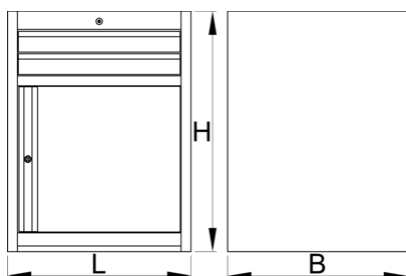

carucior larg 2 sertare

990WDD2-BLACK

Profile

Caracteristicile produsului

- tabla cu gauri perforate
- sistem de inchidere
- lock with key included also foam keyring
- sertare pe rulmenti
- protectie a sertarelor sintetica si a sculelor contra deteriorarii
- vopsite cu vopsele ecologice fara cadmiu si plumb
- 2 sertare (2 x L 564 x W 570 x H 70 mm)

- cu usa
- dimensiuni de bază L 663 x W 650 x H 870 mm
- total volum sertare 45 litri
- Posibilitatea de utilizare a modulelor SOS in sertare
- capacitatea maximă a fiecărui sertar: 50 kg

	L	B	H	
629433	663	650	870	44000

* Imaginea produsului este simbolica. Toate dimensiunile sunt exprimate în mm, greutatea în grame.

Accessories

Separatoare pentru sertarele late

Wide tool chest underbase

Piese de schimb

Set of locks with keys