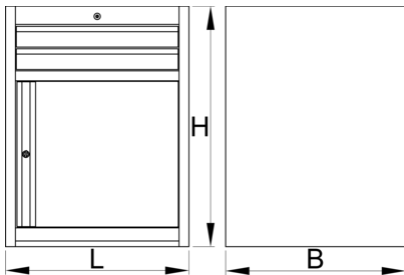

Ladenkast breed - 2 laden en deur

990WDD2-BLACK

Profielen

Product attributen

- materiaal: premium PLUS plaatstaal
- centrale vergrendeling met slot en inklapbare sleutel
- slot met sleutel inbegrepen en foam-sleutelhanger
- Volledig uittrekbare laden met kogelgelagerde rails van topkwaliteit
- de kunststof bekleding beschermt laden en gereedschap tegen beschadigingen
- gecoat met eco-kleur van de QualiCoat-kwaliteitsnorm
- 2 laden afmeting 564x570x70mm

- met deur
- basic dimensions L 663 x W 650 x H 870 mm
- total volume of drawers: 45 litres
- mogelijk gebruik van SOS gereedschapsmodulesysteem in laden
- maximale capaciteit van elke lade: 50 kg

	L	B	H	
629433	663	650	870	44000

* Afbeeldingen van producten zijn symbolisch. Alle afmetingen zijn in mm en gewicht in gram. Alle vermelde afmetingen kunnen variëren in tolerantie.

Accessoires

Tussenschotjes voor brede laden

Onderstuk breed