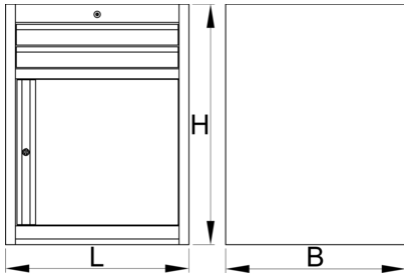

## Product attributen

- materiaal: premium PLUS plaatstaal
- centrale vergrendeling met slot en inklapbare sleutel
- slot met sleutel inbegrepen en foam-sleutelhanger
- Volledig uittrekbare laden met kogelgelagerde rails van topkwaliteit
- gecoat met eco-kleur van de QualiCoat-kwaliteitsnorm
- 2 laden afmeting 564x570x70mm
- met deur

- basic dimensions L 663 x W 650 x H 870 mm
- total volume of drawers: 45 litres
- mogelijk gebruik van SOS gereedschapsmodulesysteem in laden
- maximale capaciteit van elke lade: 50 kg

	L	B	H	
629433	663	650	870	44000

\* Afbeeldingen van producten zijn symbolisch. Alle afmetingen zijn in mm en gewicht in gram. Alle vermelde afmetingen kunnen variëren in tolerantie.