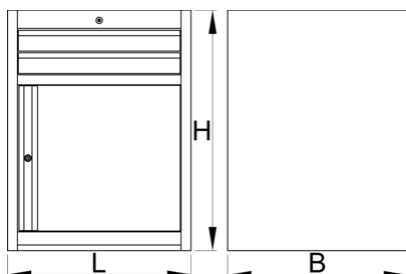

Широк ормар за алат - 2 фиоки и врата

990WDD2-BLACK

Profiles

Product features

- материјал: специјален ПЛУС челичен лим
- централно заклучување со брава и клуч на преклопување
- брава со клуч вклучува и привезок
- целосно извлекување на фиоките со висококвалитетни топчести шини
- синтетичка покривка ги штити фиоките и алатите од оштетување

- обложена со еко боја на Qualicoat стандард за квалитет
- 2 фиоки (2 x L 564 x W 570 x H 70 mm)
- со врати
- основни димензии L 663 x W 650 x H 870 милиметри
- вкупен волумен на фиоки: 45 литри
- можна употреба на SOS влошки за алат во фиоките
- максимум капацитет на секоја фиока : 50кг.

	L	B	H	
629433	663	650	870	44000

* Сликите на производите се симболични. Сите димензии се во мм, тежината е во грамови. Сите наведени димензии може да се разликуваат во ниво на толеранција

Accessories

Прегради за широки фиоки