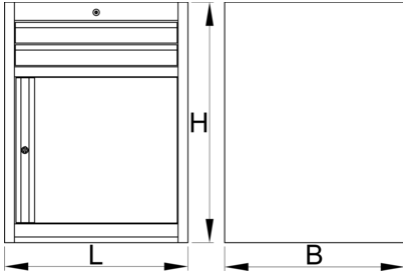

와이드 서랍 캐비닛 - 2칸과 문

990WDD2-BLACK

프로파일

제품 특징

- 재질: 프리미엄 플러스 메탈
- 자물쇠와 접이식 열쇠가 있는 중앙 잠금 시스템
- 폼 키링이 포함된 키가 있는 잠금 장치
- 고품질 볼 베어링 슬라이드가 있는 풀 익스텐션 서랍
- 합성 재질의 표면으로 서랍과 툴을 보호
- QualiCoat 품질 표준의 친환경 색상으로 코팅
- 2 단 서랍 (2 x L 564 x W 570 x H 70 mm)

- 문 포함
- 사이즈 L 663 x W 650 x H 870 mm
- 총 서랍 용적 : 45 리터
- 서랍에 SOS 툴 트레이 시스템 사용 가능
- 각 서랍 최대 적재 중량: 50kg

	L	B	H	
629433	663	650	870	44000

* Images of products are symbolic. All dimensions are in mm, and weight in grams. All listed dimensions may vary in tolerance.

액세서리

와이드 서랍용 파티션

와이드 툴 체스트 언더베이스

스페어 파트

Set of locks with keys

Ball-bearing slide, set of 1 pair