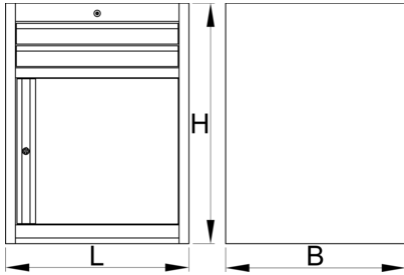

Cassettiera porta attrezzi ampia - 2 cassetti e sportello

990WDD2-BLACK

Profili

Attributi del prodotto

- materiale: lamiera di metallo PLUS premium
- sistema di chiusura
- serratura con chiave inclusa, portachiavi in schiuma
- cassetti con guide con cuscinetti a sfere
- la copertura sintetica protegge i cassetti e gli utensili da danneggiamenti

- laccatura ecologica con colori senza cadmio e piombo
- 2 cassette dim. 564x570x70mm
- con sportello
- dimensioni standard 663x650x870 mm
- volume totale cassette: 45 litri
- cassette compatibili con vassoi portautensili SOS
- portata dei cassette: 50 kg

	L	B	H	
629433	663	650	870	44000

* Le immagini dei prodotti sono puramente simboliche. Tutte le dimensioni sono in mm, peso in grammi.

Accessories

Separatori per cassette ampi

Base cassettiera larga

Parti di ricambio