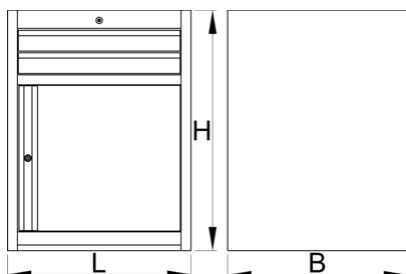

- laccatura ecologica con colori senza cadmio e piombo
- 2 cassette dim. 564x570x70mm
- con sportello
- dimensioni standard 663x650x870 mm
- volume totale cassette: 45 litri
- cassette compatibili con vassoi portautensili SOS
- portata dei cassette: 50 kg

	<b>L</b>	<b>B</b>	<b>H</b>	
629433	663	650	870	44000

\* Le immagini dei prodotti sono puramente simboliche. Tutte le dimensioni sono in mm, peso in grammi.