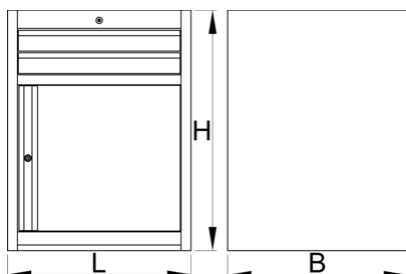

Széles munkapad modul - 2 fiókkal és ajtóval

990WDD2-BLACK

Profilok

Termékjellemzők

- anyaga: Premium Plus acéllemez
- központi kulcsos zárrendszer összecusukható kulccsal
- mellékelt habszivacs kulcstartóval
- teljesen kihúzható fiókok golyóscsapágyazott sínekkel
- szintetikus fiókbetét védi a fiókok belsejét és a szerszámokat a sérüléstől

- környezetbarát porszórt festékbevonattal Qualicoat minőségi szabvány szerint
- 2 fiókkal (H 564 x Sz 570 x M 70 mm)
- ajtóval
- alpméretetek: H 663 x Sz 650 x M 870 mm
- fiókok teljes űrtartalma: 45 liter
- fiókokban használható az SOS tárolótálca-rendszer
- fiókok egyenkénti teherbírása: 50 kg

	L	B	H	
629433	663	650	870	44000

* A termékképek illusztrációk. Minden feltüntetett méret milliméterben, a tömegek grammokban. Az összes feltüntetett méret eltérhet a toleranciának megfelelően.

Accessories