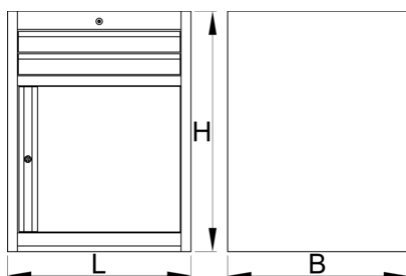

# Ormar, široki, s 2 ladice s vratima

990WDD2-BLACK

## Atributi proizvoda

- materijal: Premium Plus lim
- sa sistemom zaključavanja
- Brava sa ključem i privjeskom
- police sa kugličnim vodilicama
- Sintetičke podloge štite ladice i alat od oštećenja
- ekološki lak bez olova i kadmija
- 2 ladice (2 x Š 564 x Š 570 x V 70 mm)

- S vratima
- Osnovne dimenzije L 663 x Š 650 x V 870 mm
- Ukupni volumen ladice: 45 L
- U pretincima je moguća upotreba SOS sistema uložaka
- Maksimalna nosivost pojedine ladice : 50kg

	L	B	H	
629433	663	650	870	44000

\* Slike proizvoda su simbolične. Sve dimenzije su u mm, masa je u g.