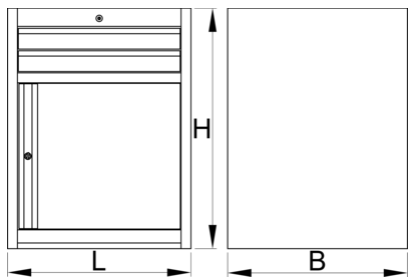

Ormar, široki, s 2 ladice s vratima

990WDD2-BLACK

Profili

Atributi proizvoda

- materijal: Premium Plus lim
- sa sistemom zaključavanja
- Brava sa ključem i privjeskom
- police sa kugličnim vodilicama
- ekološki lak bez olova i kadmija
- 2 ladice (2 x Š 564 x Š 570 x V 70 mm)
- S vratima

- Osnovne dimenzije L 663 x Š 650 x V 870 mm
- Ukupni volumen ladica: 45 L
- U pretincima je moguća upotreba SOS sistema uložaka
- Maksimalna nosivost pojedine ladice : 50kg

	L	B	H	
629433	663	650	870	44000

* Slike proizvoda su simbolične. Sve dimenzije su u mm, masa je u g.

Accessories

Pregrade za široke ladice

Postolje za široki ormar

Rezervni djelovi

Set of locks with keys

Ball-bearing slide, set of 1 pair