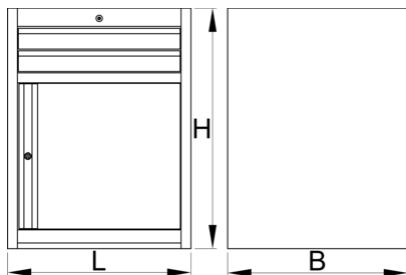

Široká nářadová skříň - 2 zásuvky

990WDD2-BLACK

Profily

Vlastnosti produktu

- materiál: Premium Plus plech
- centrální zamykání zámkem a sklápěcím klíčem
- součástí zámku je také pěnový přívěšek na klíče
- výsuvné zásuvky s vysoce kvalitními kuličkovými ložisky
- syntetický potah povrchu chrání zásuvky a nástroje před poškozením
- použita ekologická barva standardu kvality QualiCoat
- 2 zásuvky L 564 x W 570 x H 70 mm

- dvířka
- základní rozměry L 663 x W 650 x H 870 mm
- celkový objem zásuvek: 45 litrů
- možné použití nouzového nástrojového systému zásobníků v zásuvkách
- Maximální nosnost každé zásuvky: 50 kg

629433

663

650

870

44000

* Obrázky produktů jsou symbolické. Všechny rozměry jsou v mm a hmotnost v gramech. Všechny uvedené rozměry se mohou lišit v toleranci.

Příslušenství

Příčky pro široké zásuvky

Široká skříň na náradí spodní