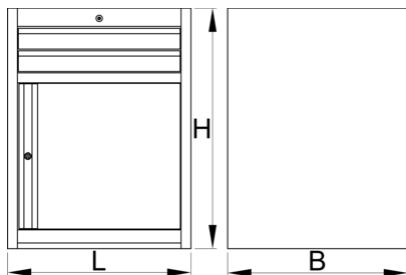

Široká nářadová skříň - 2 zásuvky

990WDD2-BLACK

Profily

Vlastnosti produktu

- materiál: Premium Plus plech
- centrální zamykání zámkem a sklápěcím klíčem
- součástí zámku je také pěnový přívěšek na klíče
- výsuvné zásuvky s vysoce kvalitními kuličkovými ložisky
- syntetický potah povrchu chrání zásuvky a nástroje před poškozením
- použita ekologická barva standardu kvality QualiCoat
- 2 zásuvky L 564 x W 570 x H 70 mm

- dvířka
- základní rozměry L 663 x W 650 x H 870 mm
- celkový objem zásuvek: 45 litrů
- možné použití nouzového nástrojového systému zásobníků v zásuvkách
- Maximální nosnost každé zásuvky: 50 kg

	L	B	H	
629433	663	650	870	44000

* Obrázky produktů jsou symbolické. Všechny rozměry jsou v mm a hmotnost v gramech. Všechny uvedené rozměry se mohou lišit v toleranci.

Příslušenství

Příčky pro široké zásuvky

Široká spodní část truhly na nářadí