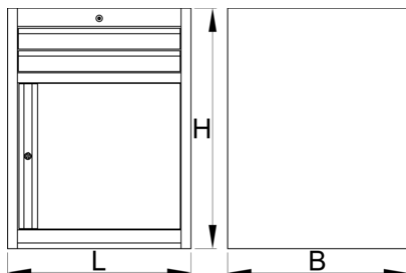

Široká nářadová skříň - 2 zásuvky

990WDD2-BLACK

Profily

Vlastnosti produktu

- materiál: Premium Plus plech
- centrální zamykání zámkem a sklápěcím klíčem
- součástí zámku je také pěnový přívěšek na klíče
- výsuvné zásuvky s vysoce kvalitními kuličkovými ložisky
- syntetický potah povrchu chrání zásuvky a nástroje před poškozením
- použita ekologická barva standardu kvality QualiCoat
- 2 zásuvky L 564 x W 570 x H 70 mm

- dvířka
- základní rozměry L 663 x W 650 x H 870 mm
- celkový objem zásuvek: 45 litrů
- možné použití nouzového nástrojového systému zásobníků v zásuvkách
- Maximální nosnost každé zásuvky: 50 kg

629433

L

663

B

650

H

870

44000

* Obrázky produktů jsou symbolické. Všechny rozměry jsou v mm a hmotnost v gramech. Všechny uvedené rozměry se mohou lišit v toleranci.