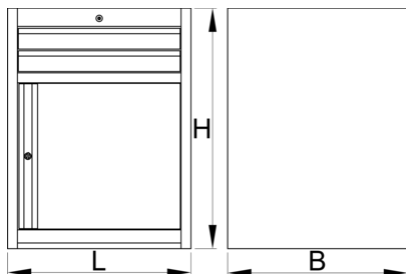

- боядисани с екологична боя, несъдържаща кадмий и олово
- 2 чекмеджета с размери 564x570x70mm
- с врата
- габаритни размери L 663 x W 650 x H 870 mm
- общ обем на чекмеджетата: 45 litres
- възможност за използване на SOS вложки в чекмеджетата
- максимален капацитет на натоварване на всяко чекмедже :50кг.

	L	B	H	
629433	663	650	870	44000

\* Снимките на продуктите са символични. Всички размери са в мм., теглото е в грамове .