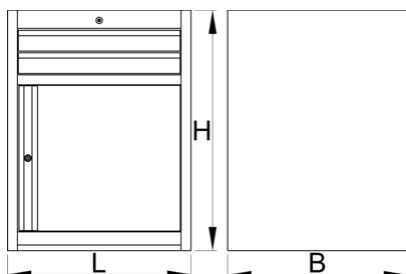

Инструментален шкаф, широк, с 2 чекмеджета и врата

990WDD2-BLACK

Профили

Параметри на продукта

- материал: ламарина
- заключващ механизъм
- заключването включва ключ и пенообразен ключодържател
- водачи за чекмеджета със сачмени лагери
- синтетичната покривка предпазва чекмеджетата и инструментите от нараняване

- боядисани с екологична боя, несъдържаща кадмий и олово
- 2 чекмеджета с размери 564x570x70mm
- с врата
- габаритни размери L 663 x W 650 x H 870 mm
- общ обем на чекмеджетата: 45 litres
- възможност за използване на SOS вложки в чекмеджетата
- максимален капацитет на натоварване на всяко чекмедже :50кг.

	L	B	H	
629433	663	650	870	44000

* Снимките на продуктите са символични. Всички размери са в мм., теглото е в грамове .

Акcesoари

Преградни стени за широки чекмеджета

Основа за широк инструментален шкаф

Резервни части