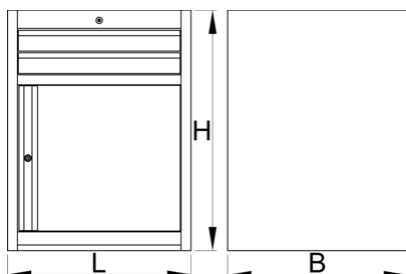

- боядисани с екологична боя, несъдържаща кадмий и олово
- 2 чекмеджета с размери 564x570x70mm
- с врата
- габаритни размери L 663 x W 650 x H 870 mm
- общ обем на чекмеджетата: 45 litres
- възможност за използване на SOS вложки в чекмеджетата
- максимален капацитет на натоварване на всяко чекмедже :50кг.

	L	B	H	
629433	663	650	870	44000

\* Снимките на продуктите са символични. Всички размери са в мм., теглото е в грамове .