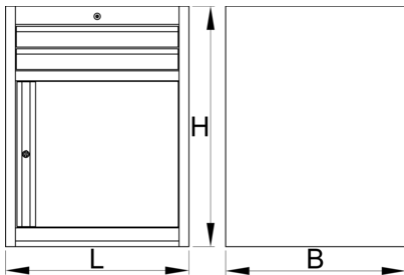

Ladenkast breed - 2 laden en deur

990WDD2-BLACK

Profielen

Product attributen

- materiaal: hoogwaardig PLUS plaatstaal
- centrale vergrendeling met slot en klapsleutel
- slot met sleutel, ook schuimrubberen sleutelhanger meegeleverd
- Volledig uittrekbare laden met kogelgelagerde geleiders van topkwaliteit
- de synthetische bekleding beschermt laden en gereedschap tegen beschadiging
- bedekt met eco kleur van QualiCoat kwaliteitsnorm
- 2 laden afmeting 564x570x70mm

- met deur
- basisafmetingen L 663 x B 650 x H 870 mm
- total volume of drawers: 45 litres
- eventueel gebruik van het SOS gereedschapsbakstelsel in laden
- maximale capaciteit van elke lade: 50kg

	L	B	H	
629433	663	650	870	44000

* Afbeeldingen van producten zijn symbolisch. Alle afmetingen zijn in mm, en het gewicht in grammen. Alle vermelde afmetingen kunnen variëren in tolerantie.

Accessoires

Tussenschotjes voor brede laden

Onderstel voor brede gereedschapskist