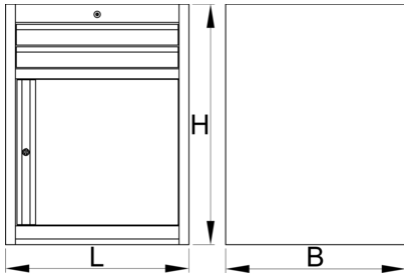

## Product attributen

- materiaal: hoogwaardig PLUS plaatstaal
- centrale vergrendeling met slot en klapsleutel
- slot met sleutel, ook schuimrubberen sleutelhanger meegeleverd
- Volledig uittrekbare laden met kogelgelagerde geleiders van topkwaliteit
- de synthetische bekleding beschermt laden en gereedschap tegen beschadiging
- bedekt met eco kleur van QualiCoat kwaliteitsnorm
- 2 laden afmeting 564x570x70mm

- met deur
- basisafmetingen L 663 x B 650 x H 870 mm
- totaal volume lades: 45 liter
- eventueel gebruik van het SOS gereedschapsbakstelsel in laden
- maximale capaciteit van elke lade: 50kg

	<b>L</b>	<b>B</b>	<b>H</b>	
629433	663	650	870	44000

\* Afbeeldingen van producten zijn symbolisch. Alle afmetingen zijn in mm, en het gewicht in grammen. Alle vermelde afmetingen kunnen variëren in tolerantie.