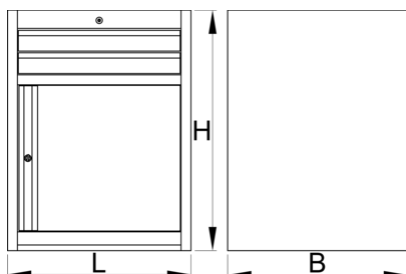

Dollap i gjerë për vegla - 2 sirtar dhe dyer

990WDD2-BLACK

Profiles

Product features

- Materiali: fletë metalike
- Sistemi mbyllje
- bravë me çelës dhe varëse
- mbathje me rrëshqitje-top duke mbajtur
- mbulon sintetike mbrojtur mbathje dhe mjetet nga dëmtimi

- veshura me llak e mjedisit me kadmium dhe të çojë ngjyra falas
- 2 sirtarë me përmasa 564x570x70mm
- me dera
- dimensionet bazë L 663 x W 650 x H 870 mm
- Vëllimi i përgjithshëm i të gjithë sirtarëve: 45 litra
- Përdorimi i mundshëm i SOS sistemit tabaka mjet në sirtarët
- Kapaciteti maksimal i ngarkesës së çdo sirtari: 50 kg

	L	B	H	
629433	663	650	870	44000

* Imazhet e produkteve janë simbolike. Të gjitha dimensionet janë në mm, pesha në gram. Të gjitha dimensionet e listuara mund të ndryshojnë në tolerancë.

Accessories

Ndarëse për sirtarë më të gjerë