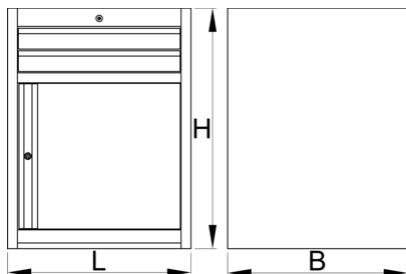

Dollap i gjerë për vegla - 2 sirtar dhe dyer

990WDD2-BLACK

Profiles

Product features

- Materiali: fletë metalike
- Sistemi mbyllje
- bravë me çelës dhe varëse
- mbathje me rrëshqitje-top duke mbajtur
- mbulon sintetike mbrojtur mbathje dhe mjetet nga dëmtimi

- veshura me llak e mjedisit me kadmium dhe të çojë ngjyra falas
- 2 sirtarë me përmasa 564x570x70mm
- me dera
- dimensionet bazë L 663 x W 650 x H 870 mm
- Vëllimi i përgjithshëm i të gjithë sirtarëve: 45 litra
- Përdorimi i mundshëm i SOS sistemit tabaka mjet në sirtarët
- Kapaciteti maksimal i ngarkesës së çdo sirtari: 50 kg

	L	B	H	
629433	663	650	870	44000

* Imazhet e produkteve janë simbolike. Të gjitha dimensionet janë në mm, pesha në gram. Të gjitha dimensionet e listuara mund të ndryshojnë në tolerancë.

Accessories

Ndarëse për sirtarë më të gjerë