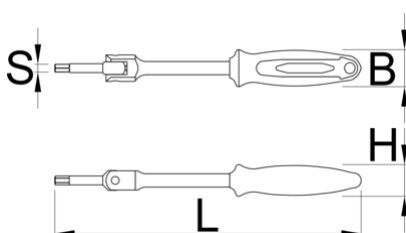

# Brzi ključ za pedale

1613S/1BI

## Opis proizvoda

Napravljen od premium flex hrom-vanadijum čelika, brzi ključ za pedale nudi izuzetnu dugotrajnost i snagu. Telo je hladno kovano radi veće robusnosti i dugotrajnosti i u najtežim uslovima eksploatacije. Dolazi sa ergonomskom, jakom dvokomponentnom ručkom, koja pruža siguran i udoban hvat, smanjujući zamor i povećavajući kontrolu nad alatom. Sa brzim ključem za pedale, montiranje i skidanje pedala je lakše nego ikada pre. Dostupan sa imbusom veličine 8 i 6, ovaj ključ pokriva najčešće korišćene imbus prihvate na pedalama, omogućavajući kompatibilnost sa ogromnim brojem modela pedala.

- dostupan u dve veličine
- napravljen od premium flex hrom-vanadijum čelika
- hladno kovano telo ključa
- u potpunosti poboljšan i ojačan
- površina hromirana ISO 1456:2009
- ergonomska, robusna, dvokomponentna drška
- izrađena prema standardu ISO 3315

24

200

\* Fotografije proizvoda su simbolične. Sve dimenzije su u mm, a težina u gramima. Sve navedene dimenzije mogu odstupati u granicama tolerancija.